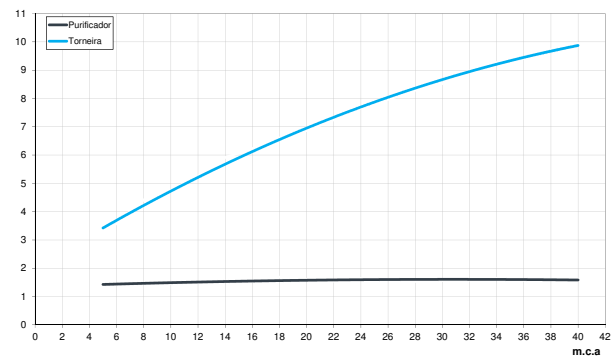

CURVA DE VAZÃO

ESPECIFICAÇÃO TÉCNICA

CLASSE DE PRESSÃO	5 a 40 m.c.a
BITOLA	1/2" (DN15)
COMPOSIÇÃO	Liga de Cobre, Plástico Engenharia, Zamac, Elastômeros , Carvão Ativado
TEMPERATURA MÁXIMA	Max 70°C Monocomando / Máx 40°C Filtro
NORMAS DE REFERÊNCIA	NBR 15267 Monocomando / NBR 16098 PURIFICADOR
VAZÃO (L/MIN)	Purificador 1,7L/min
OUTRAS CARACTERÍSTICAS	Cartucho Monocomando e Botao ON/OFF - Vedação base com anel O´ring. Classificação máxima em todos os testes do Inmetro.